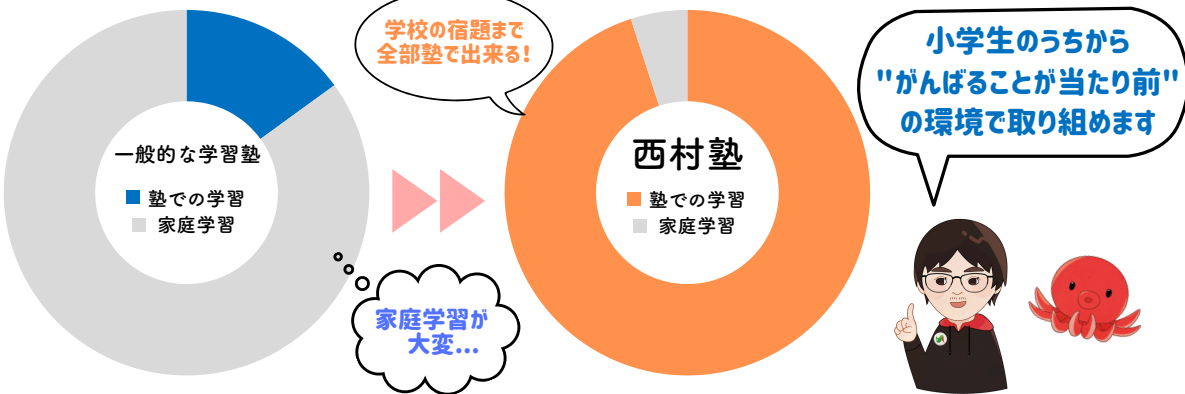

student's voice
スケジュールを考えてもらえるから
気がいたら長い時間勉強できる
よくなって、授業がわかるようになった。
テスト対策がとても充実していて、
本当に何時間でも教室で勉強できる
のがすごいと思います。 中2男子

頑張りたい子が頑張りたいだけ、頑張れる学習塾。あなたの目標が達成されるまで、私たちは伴走を続けます。

2025年度開校時間

	通常期	テスト期間対策
平日	16:30~22:30 (水曜は21:30まで)	16:00~22:30
土曜	10:00~17:00	10:00~18:00
日・祝	原則休校	10:00~18:00

開校時間内であれば、時間回数無制限で通塾できます
在塾生の9割は週5日以上、平均2時間30分通塾
毎日しっかりと勉強することが習慣になっています

2025年度指導料

学年	入塾金(1回のみ)	教材費(年1回)	月謝
中1.2	13,200円	20,800円	30,800円
中3			36,300円
小5.6	5,500円	7,150円	22,000円
小1~4			15,400円

季節講習会・テスト対策や入試特訓等の別途費用はございません
兄弟姉妹割引(月謝合計から1割引)あり
★転塾応援キャンペーン(相手塾に納入済みの月謝分割引)

矢作学区に3校舎! 塾生はどの校舎でも利用することができます。

西村塾 本校 開校11周年
【矢作東小・北小/矢作北中・矢作中】

矢作公園から徒歩3分
岡崎市矢作町北河原51番地

西村塾 矢作南校
【矢作南小・東小/矢作中】

動物病院向かい
岡崎市大和町中切58-1-102

西村塾 北野校
【北野小・矢作北小/矢作北中】

神明の森公園徒歩30秒
岡崎市小針町2-3-11

参考学区以外の
生徒も在籍中!
矢西小/附属中/東山中/岩津中他
在宅学習の支援
(zoom) もあります!

時間回数無制限の学習塾

西村塾

少人数・定員制
小1~高3対応
TEL 050-3135-2466

9年連続
第一志望
全員合格!!

西村塾
公式HP

24時間対応?!
LINEでかんたん
お問い合わせ
@142mdhlw

まずは体験学習にお越しください。学習・進路相談だけでも構いません。(全校舎共通) **050-3135-2466**